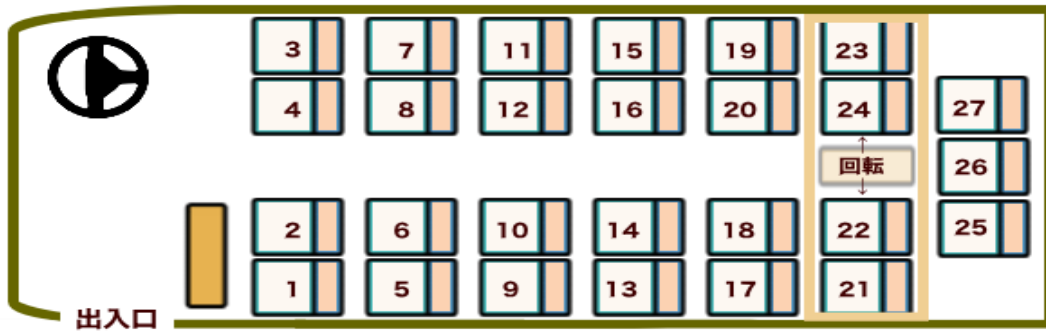

27人乗り 補助席無し

⇒ 1列サロン (トランクルーム1つ)

27人乗り 補助席無し

⇒ 2列サロン (トランクルーム2つ)

28人乗り

⇒ 2列サロン (トランクルーム1つ)

中型バス 合計3台保有