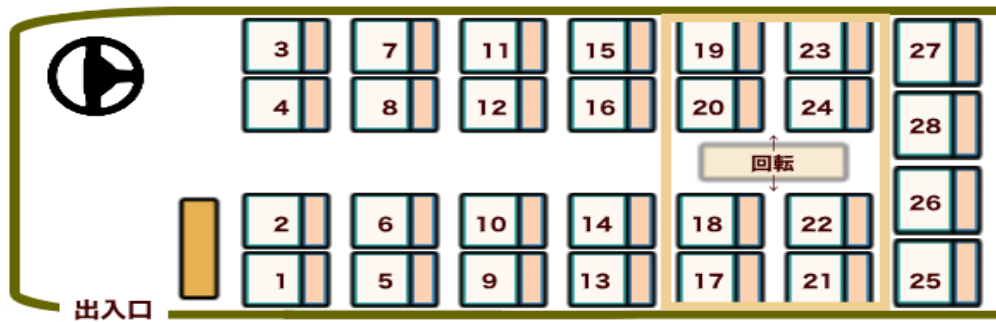

27人乗り 補助席無し

⇒ 1列サロン (トランクルーム1つ)

27人乗り 補助席無し

⇒ 2列サロン (トランクルーム2つ)

28人乗り

⇒ 2列サロン (トランクルーム1つ)

中型バス 合計3台保有